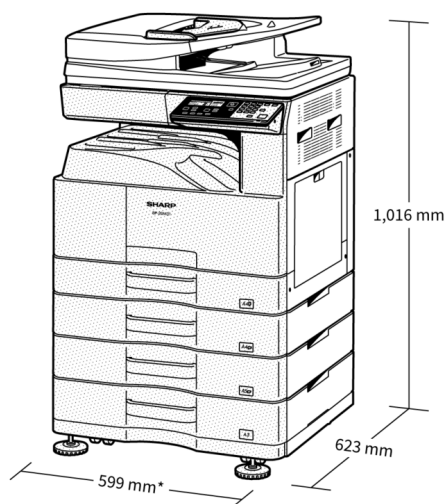

*Including adjuster.
909 mm when multi-bypass tray is extended.

Shown with optional equipment.

Rozměry jsou uvedeny s volitelným příslušenstvím. Volitelná příslušenství se mohou v závislosti na regionu lišit.