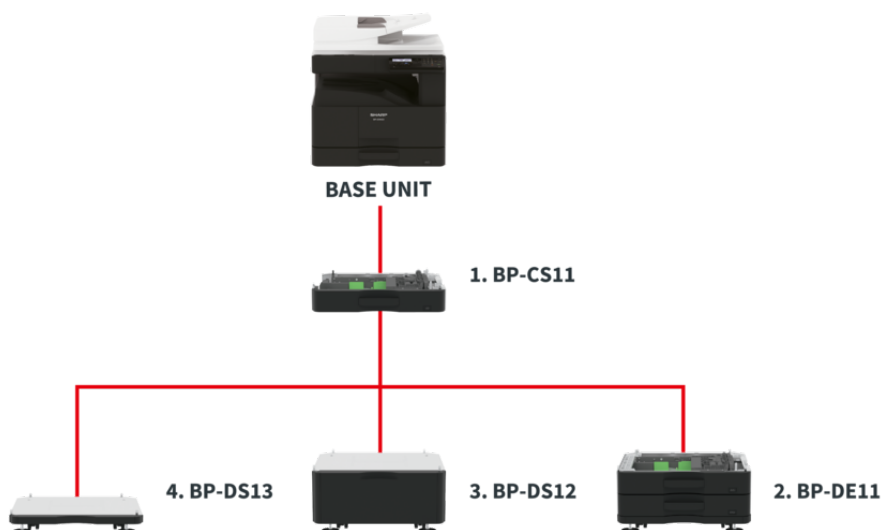

Konfigurace

Konfigurace se mohou v závislosti na regionu lišit. Více informací získáte u lokálního zástupce společnosti Sharp.

Rozměry